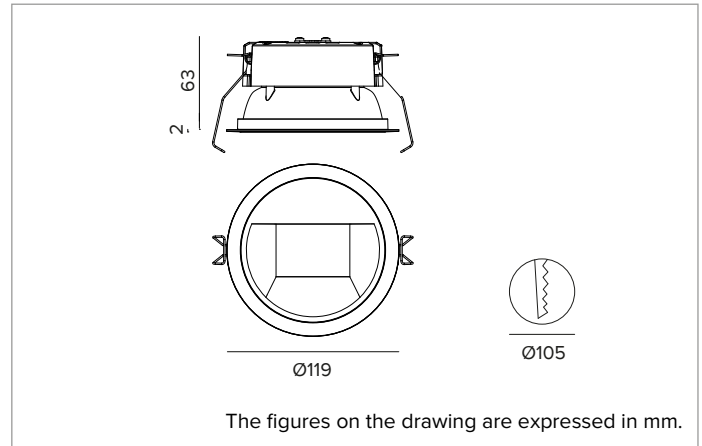

1T8443EL | CTEVO WALL WASHER 105

Recessed LED Downlight in a trim version

		3500K	H(m)	D1(m)	D2(m)	E _{max} (lx)
		Ra90	43°	76°		
Fixture Power	18W	1	0.86	1.66	1009	
Source Flux	2141lm	2	1.72	3.31	252	
Fixture Flux	1211lm	3	2.58	4.97	112	
Efficacy	67lm/W	4	3.44	6.62	63	
TS1395	I _{max} =540cd/klm	I _{max}	1156cd	5	4.30	8.28 40